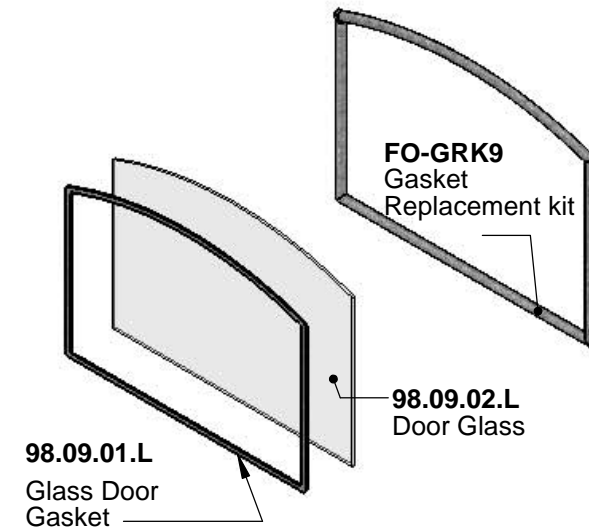

FO-GRK9
Gasket
Replacement kit

98.09.02.L
Door Glass

98.09.01.L
Glass Door
Gasket

ER-99.09.07.FA
Door Handle Assembly