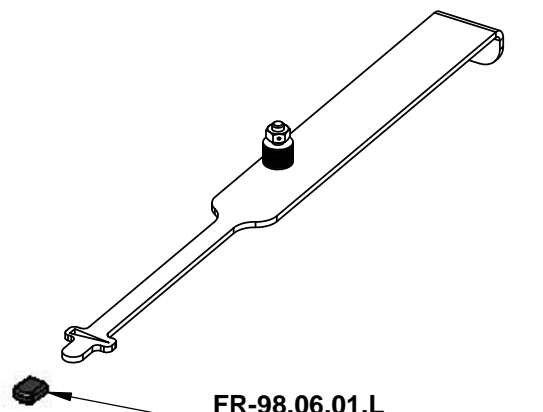

11.7.T

98.11.05.FA

11.2.T

99.07.02.FA

99.07.03.FA

98.07.05.T

98.04.01.L
Faceplate

98.04.02.L
Bottom louver

99.09.01.L
Complete Glass Door Assembly

99.07.02.L
Left (Outside) Air Control Handle

FR-98.06.01.L
Air Control Handle Cap (20)

99.07.01.L
Right (Combustion) Air Control Handle

FR-98.06.01.L
Air Control Handle Cap (20)