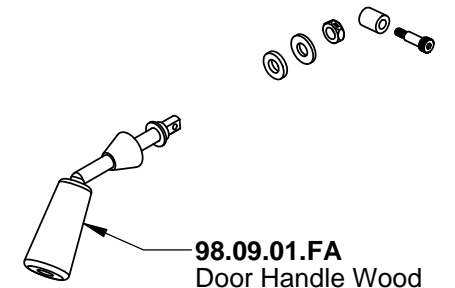

99.06.02.L
Bottom Louver Magnet Assembly

99.09.02.L
Door Glass & Gasket

FO-GRK9
Gasket
Replacement kit

98.09.02.L
Door Glass

98.09.01.L
Glass Door
Gasket

ER-99.09.07.FA
Door Handle Assembly

98.09.01.FA
Door Handle Wood