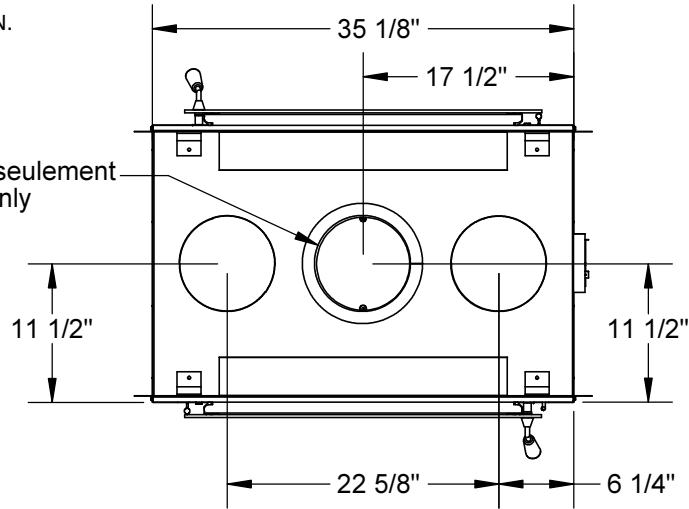

REV.	DESCRIPTION	DATE	DCI	DESS.	VER.
00	PERMIÈRE ÉMISSION / FIRST ISSUE	2014-08-22	---	P.C.	L.C.

Cheminée Excel 8" seulement
8" Excel Chimney Only

ICC	PIÈCE : PART :	REV. DE LA PIÈCE : 00
	FF-FST ARCHITECTE DIMENSION	
ECHELLE: 1:16 SCALE: 1:16	DWG. NO. FF-FST - architecte - dimensions	REV. 00