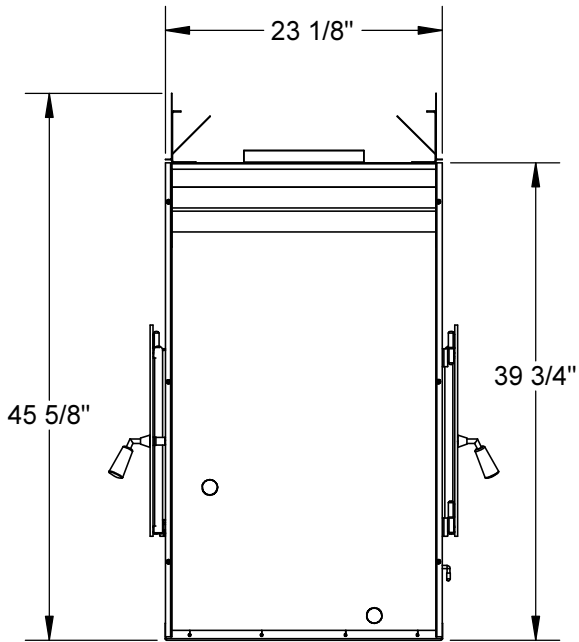

REV.	DESCRIPTION	DATE	DCI	DESS.	VER.
00	PERMIÈRE ÉMISSION / FIRST ISSUE	2014-08-22	---	P.C.	L.C.

Cheminée Excel 8" seulement
8" Excel Chimney Only

ICC	PIÈCE : PART :	REV. DE LA PIÈCE : 00
	FF-FST ARCHITECTE DIMENSION	
ECHELLE: 1:16 SCALE: 1:16	DWG. NO. FF-FST - architecte - dimensions	REV. 00