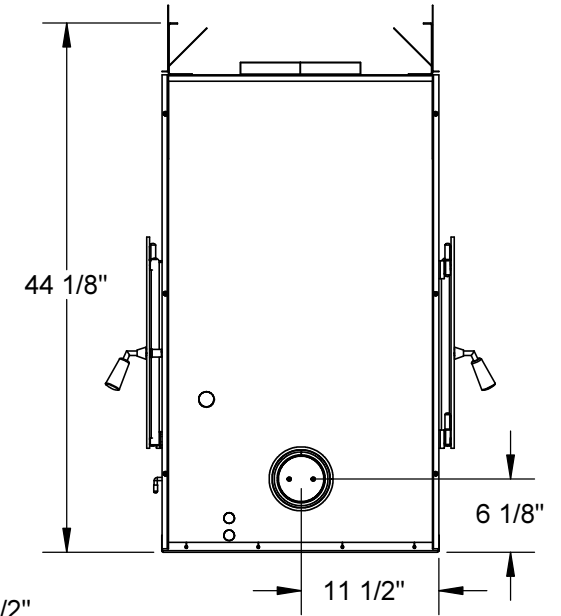

REV.	DESCRIPTION	DATE	DCI	DESS.	VER.
00	PERMIÈRE ÉMISSION / FIRST ISSUE	2014-08-22	---	P.C.	L.C.

Cheminée Excel 8" seulement
8" Excel Chimney Only

ICC	PIÈCE : PART :	REV. DE LA PIÈCE : 00
	FF-FST ARCHITECTE DIMENSION	
ECHELLE: 1:16 SCALE: 1:16	DWG. NO. FF-FST - architecte - dimensions	REV. 00