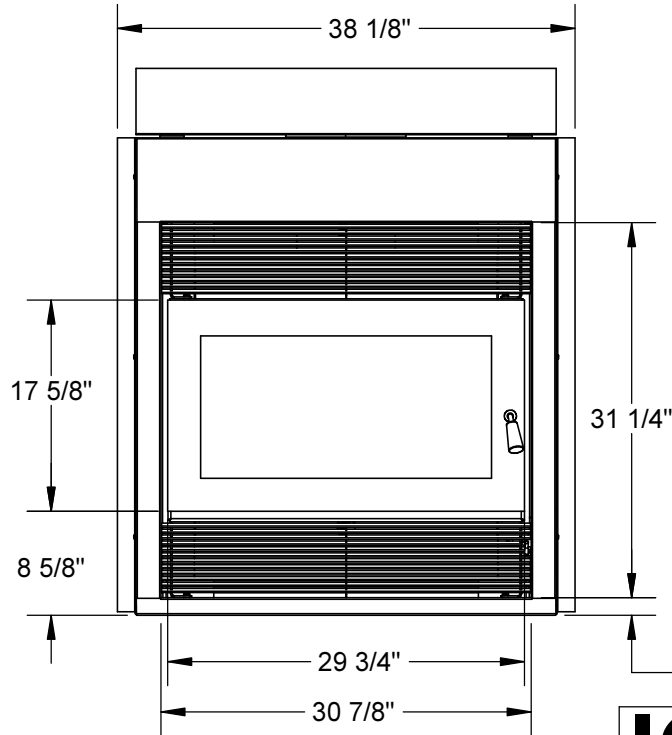

REV.	DESCRIPTION	DATE	DCI	DESS.	VER.
00	PERMIÈRE ÉMISSION / FIRST ISSUE	2014-08-22	---	P.C.	L.C.

Cheminée Excel 8" seulement
8" Excel Chimney Only

ICC	PIÈCE : PART :	REV. DE LA PIÈCE : 00
	FF-FST ARCHITECTE DIMENSION	
ECHELLE: 1:16 SCALE: 1:16	DWG. NO. FF-FST - architecte - dimensions	REV. 00