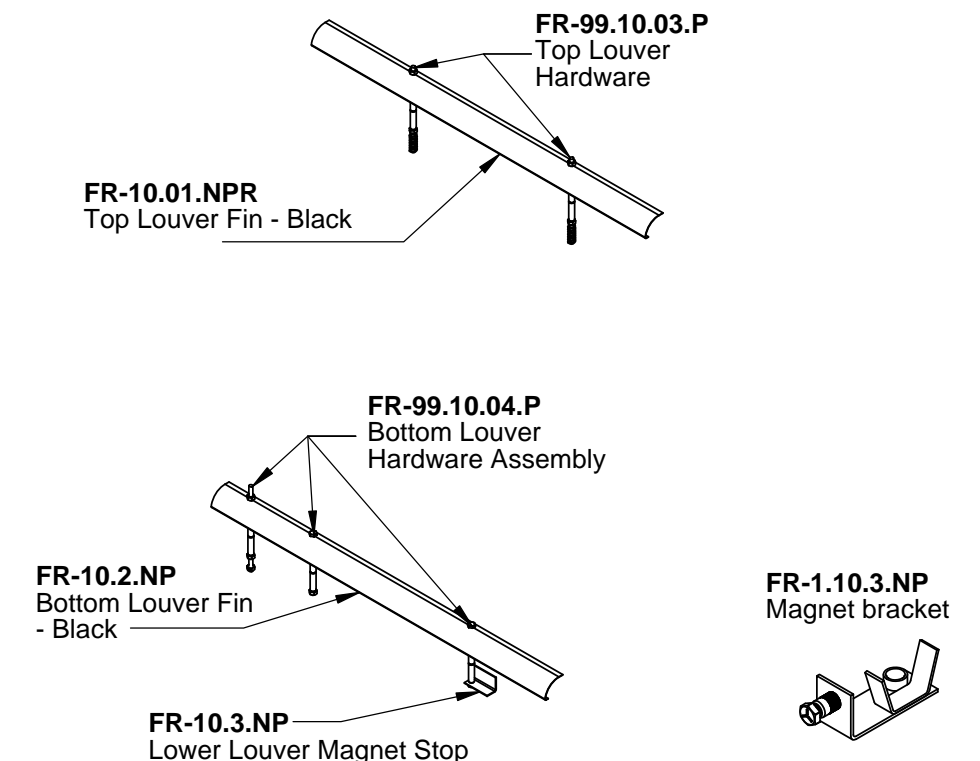

**FR-99.09.05.P**  
Glass Retainers and Screws

**FR-99.09.07.P**  
Hinge Hardware

**FR-14.7.16**

**FR-14.17.43**

**FR-14.17.76**

**FO-OPLB**  
Louver Kit - Black

**FR-10.01.NPR**  
Top Louver Fin - Black

**FR-99.10.03.P**  
Top Louver Hardware

**FR-10.2.NP**  
Bottom Louver Fin - Black

**FR-99.10.04.P**  
Bottom Louver Hardware Assembly

**FR-10.3.NP**  
Lower Louver Magnet Stop

**FR-1.10.3.NP**  
Magnet bracket

**FR-99.09.03.P (Opel3C)**  
Door Handle Assembly