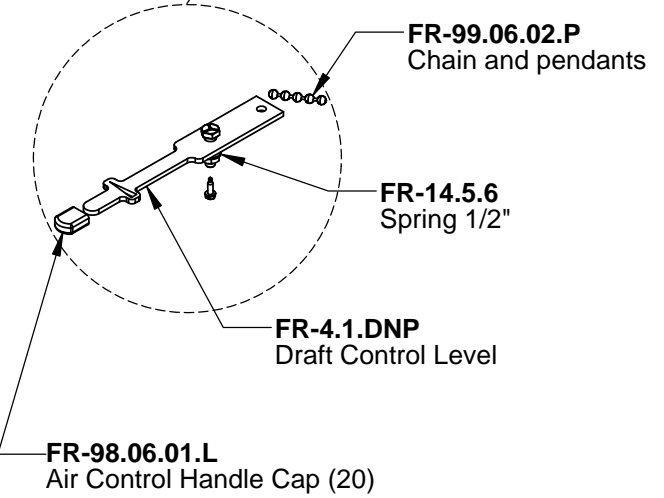

**FR-99.05.01.PC**  
Bypass Damper Assembly

**FR-99.06.01.PC**  
Top Standoff

**FR-99.07.01.PC**  
Secondary Air Tube

**FR-99.11.01.PP**  
Refractory Complete Set

DATE	REV.
2019-06-21	00

**OPEL PLUS 2C & 3C**

### OPEL3C

**FR-99.09.06.P**  
Door Assembly

**FR-99.09.05.P**  
Glass Retainers and Screws

**FO-GRK4**  
Gasket Replacement Kit

**FR-98.09.01.P**  
Cast Iron Door

**FR-98.09.02.P**  
Ceramic Glass

**FR-98.09.03.P**  
Glass Gasket

### OPEL2C

**FO-FDDBO**  
Complete door set

**FR-14.7.2**  
**FR-98.09.04.P**

**FO-FDGRK2**

**FR-14.7.2**

**FR-98.09.04.P**

**FR-14.7.14**

**FO-FDGRK2**