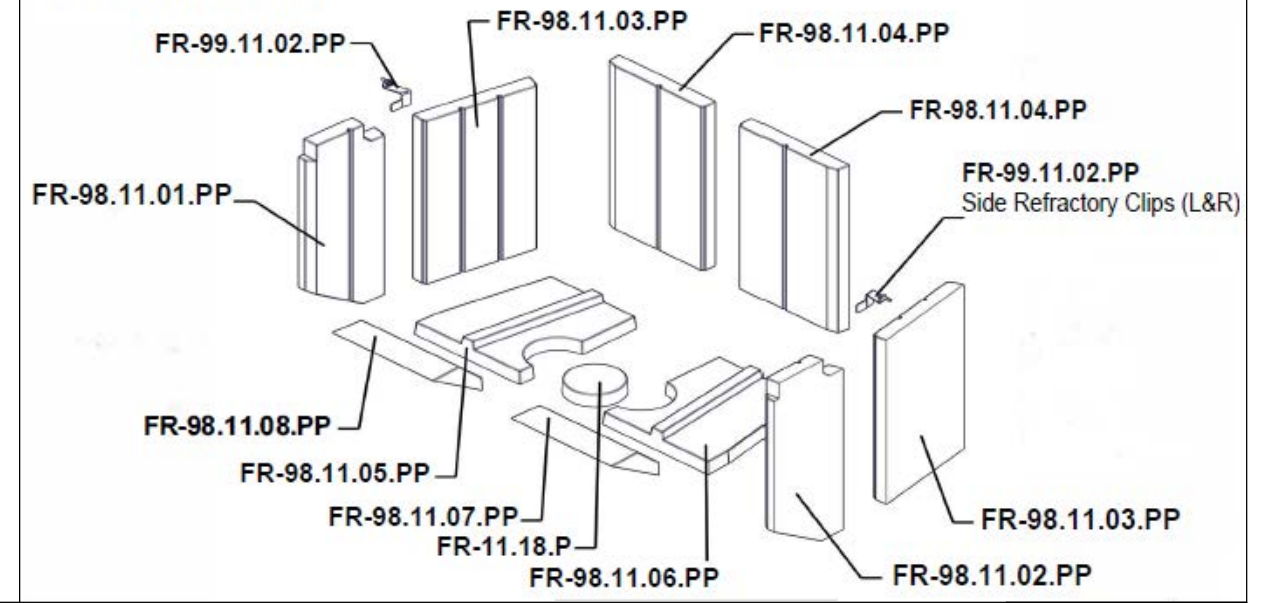

**FR-99.05.01.PC**  
Bypass Damper Assembly

**FR-99.06.01.PC**  
Top Standoff

**FR-99.07.01.PC**  
Secondary Air Tube

**FR-99.11.01.PP**  
Refractory Complete Set

DATE	REV.
2019-06-21	00

**OPEL PLUS 2C & 3C**