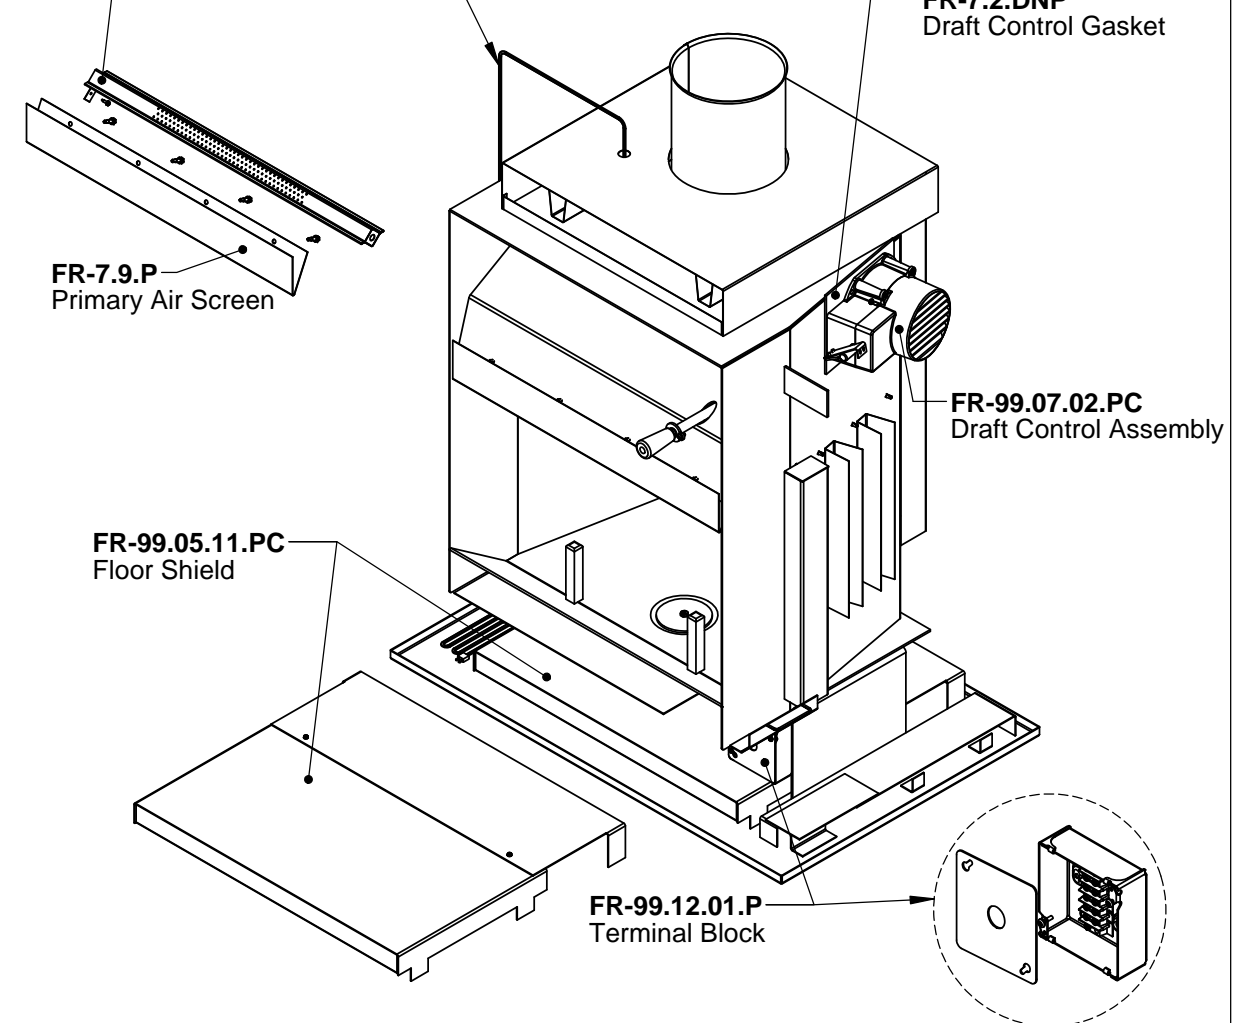

**FR-99.05.01.PC**  
Bypass Damper Assembly

**FR-99.06.01.PC**  
Top Standoff

**FR-99.07.01.PC**  
Secondary Air Tube

**FR-99.11.01.PP**  
Refractory Complete Set

DATE	REV.
2019-06-21	00

**OPEL PLUS 2C & 3C**

### OPEL3C

**FR-99.09.06.P**  
Door Assembly

**FR-99.09.05.P**  
Glass Retainers and Screws

**FO-GRK4**  
Gasket Replacement Kit

**FR-98.09.01.P**  
Cast Iron Door

**FR-98.09.02.P**  
Ceramic Glass

**FR-98.09.03.P**  
Glass Gasket

### OPEL2C

**FO-FDDBO**  
Complete door set

**FR-14.7.2**  
**FR-98.09.04.P**

**FO-FDGRK2**

**FR-14.7.2**

**FR-98.09.04.P**

**FR-14.7.14**

**FO-FDGRK2**