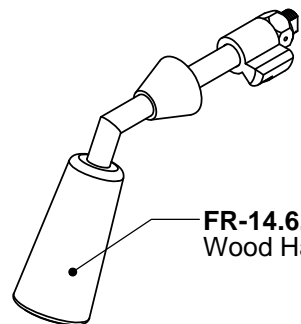

**FR-99.09.05.P**  
Glass Retainers and Screws

**FR-99.09.07.P**  
Hinge Hardware

**FR-14.7.16**

**FR-14.17.43**

**FR-14.17.76**

**FO-OPLB**  
Louver Kit - Black

**FR-10.01.NPR**  
Top Louver Fin - Black

**FR-99.10.03.P**  
Top Louver Hardware

**FR-10.2.NP**  
Bottom Louver Fin - Black

**FR-99.10.04.P**  
Bottom Louver Hardware Assembly

**FR-10.3.NP**  
Lower Louver Magnet Stop

**FR-1.10.3.NP**  
Magnet bracket

**FR-99.09.03.P (Opel3C)**  
Door Handle Assembly

**FR-99.09.04.P (Opel3C)**  
Door Hinge and Hardware

**FR-14.6.1**  
Wood Handle

**FR-99.09.02.P (Opel2C)**  
Left Door Handle Assembly

**FR-99.09.01.P (Opel2C)**  
Right Door Handle Assembly

**FR-14.6.1**  
Wood Handle