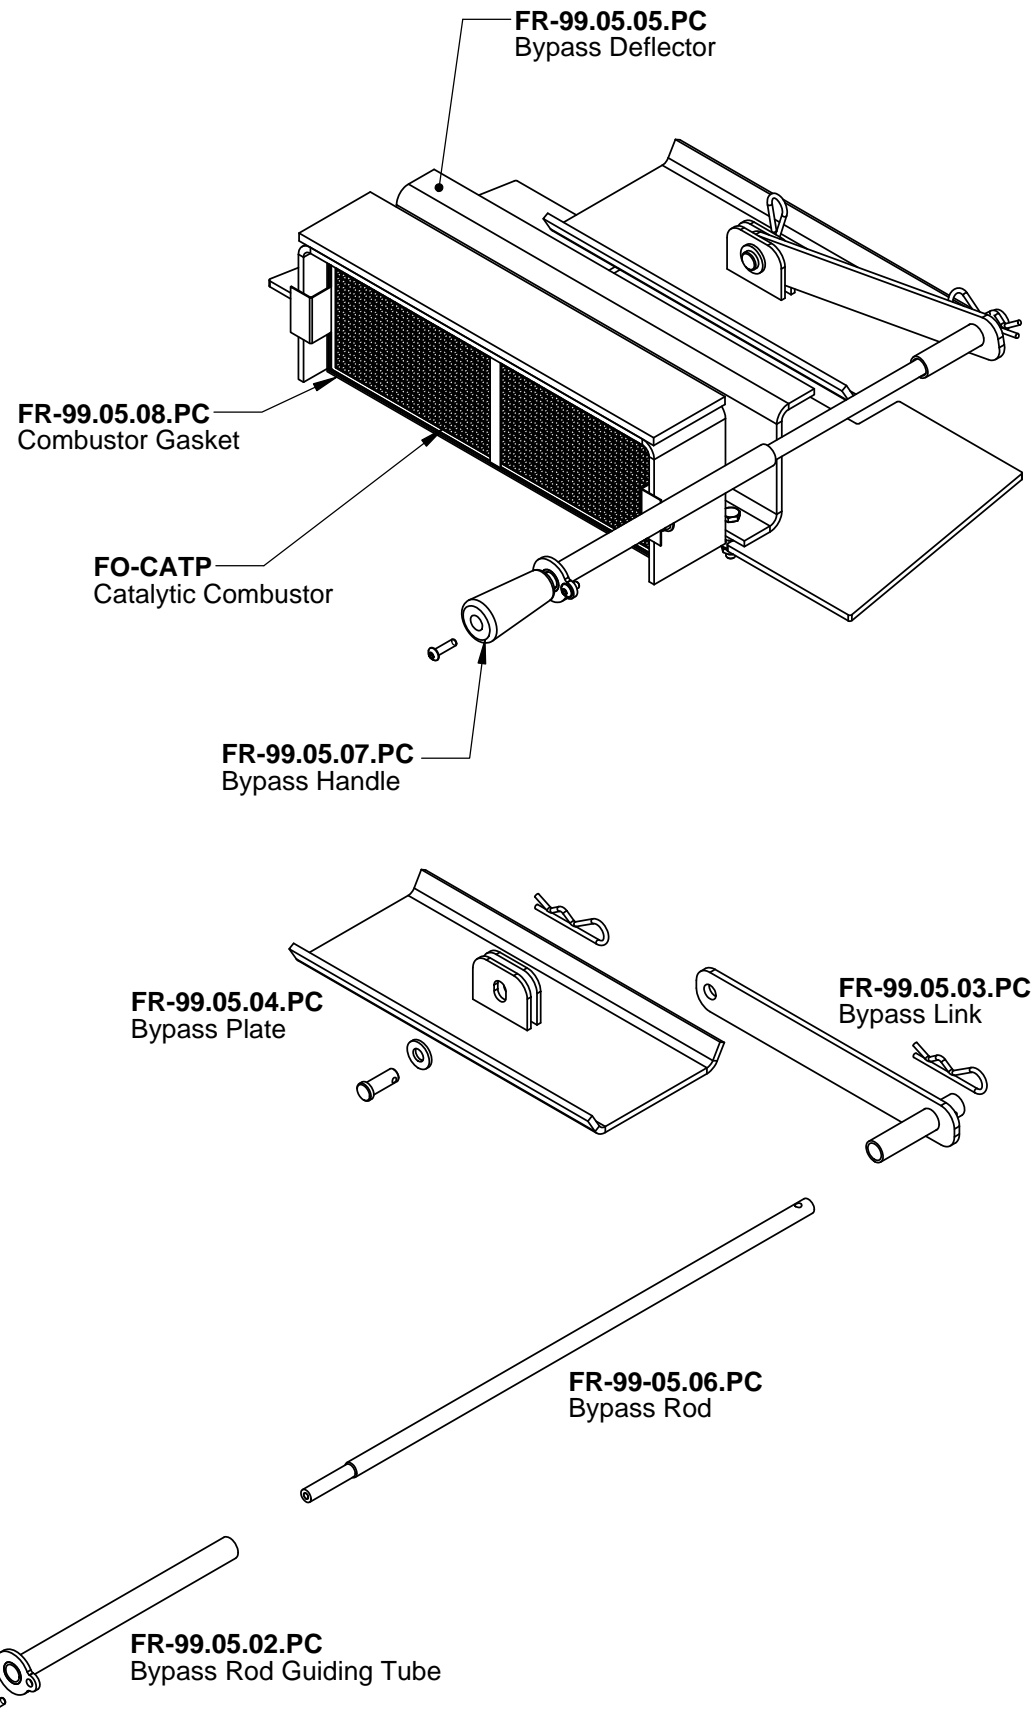

**FR-99.05.01.PC**  
Bypass Damper Assembly

**FR-99.06.01.PC**  
Top Standoff

**FR-99.07.01.PC**  
Secondary Air Tube

**FR-99.11.01.PP**  
Refractory Complete Set

DATE	REV.
2019-06-21	00

**OPEL PLUS 2C & 3C**

### OPEL3C

**FR-99.09.06.P**  
Door Assembly

**FR-99.09.05.P**  
Glass Retainers and Screws

**FO-GRK4**  
Gasket Replacement Kit

**FR-98.09.01.P**  
Cast Iron Door

**FR-98.09.02.P**  
Ceramic Glass

**FR-98.09.03.P**  
Glass Gasket

### OPEL2C

**FO-FDDBO**  
Complete door set

**FR-14.7.2**  
**FR-98.09.04.P**

**FO-FDGRK2**

**FR-14.7.2**

**FR-98.09.04.P**

**FR-14.7.14**

**FO-FDGRK2**