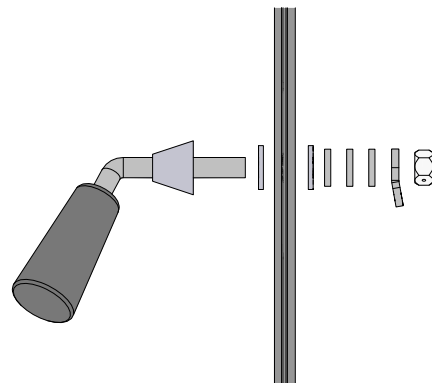

# FO-F320SBRFS

Firescreen for Focus SBR

Pare-Étincelle pour Focus SBR

**WITH DOOR / AVEC PORTE**

**WITHOUT DOOR / SANS PORTE**