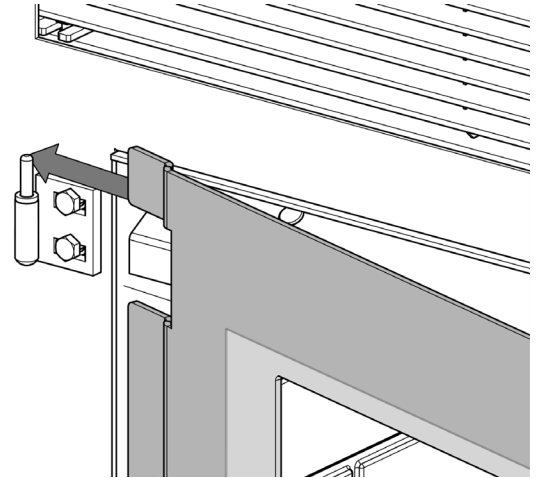

# FO-F320SBRFS

Firescreen for Focus SBR

Pare-Étincelle pour Focus SBR

**WITH DOOR / AVEC PORTE**

**WITHOUT DOOR / SANS PORTE**