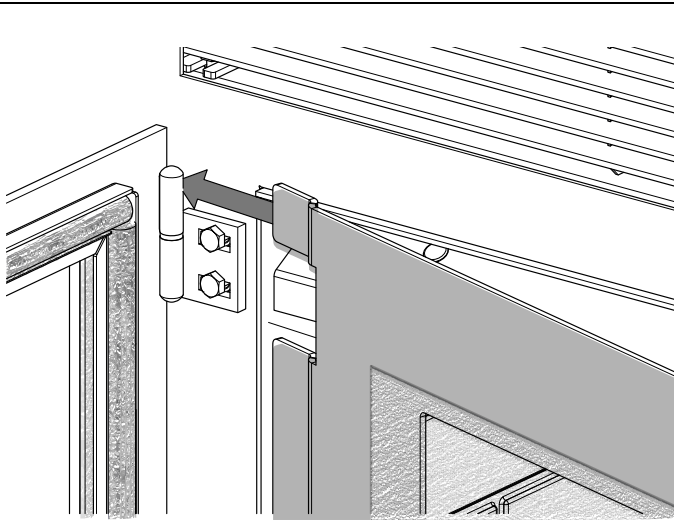

# FO-F320SBRFS

Firescreen for Focus SBR

Pare-Étincelle pour Focus SBR

**WITH DOOR / AVEC PORTE**

**WITHOUT DOOR / SANS PORTE**