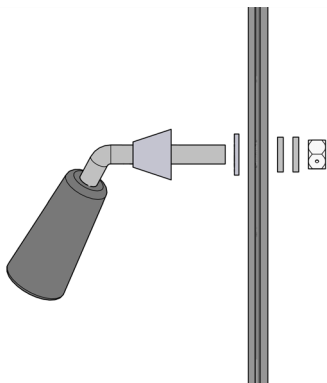

# FO-F320SBRFS

Firescreen for Focus SBR

Pare-Étincelle pour Focus SBR

**WITH DOOR / AVEC PORTE**

**WITHOUT DOOR / SANS PORTE**